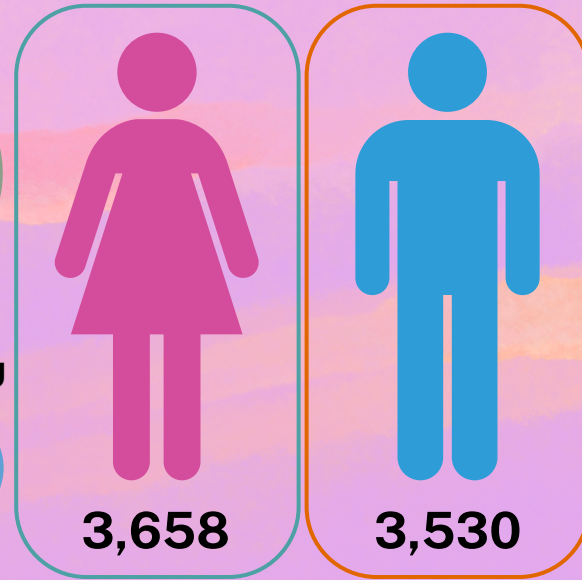

# รายงานจำนวนประชากรในพื้นที่ตำบลบ้านเตื่อ อำเภอเมืองหนองคาย จังหวัดหนองคาย

ข้อมูล ณ เดือน เมษายน 2569

พื้นที่	ชาย	หญิง	รวม(คน)
หมู่ที่ 1 หมากก่อง	351	338	689
หมู่ที่ 2 เตื่อ	187	235	422
หมู่ที่ 3 เสริมสุข	85	65	150
หมู่ที่ 4 หัวหาดใต้	355	363	718
หมู่ที่ 5 พวกใต้	222	198	420
หมู่ที่ 6 ปากสวย	184	206	390
หมู่ที่ 7 หัวหาดเหนือ	207	241	448
หมู่ที่ 8 เตื่อใต้	202	211	413
หมู่ที่ 9 พวกเหนือ	271	296	567
หมู่ที่ 10 หาดศรีทอง	226	219	445
หมู่ที่ 11 พวกกลาง	201	231	432
หมู่ที่ 12 หาดเจริญ	192	191	383
หมู่ที่ 13 เตื่ออุดม	302	323	625
หมู่ที่ 14 กุ่มสว่าง	179	162	341
หมู่ที่ 15 เตื่อเจริญ	185	201	386
หมู่ที่ 16 ท่าสำราญ	181	178	359

ผู้สูงอายุ

1,448 คน

จำนวนประชากรทั้งตำบล

7,188

ข้อมูล ณ วันที่ 30 เมษายน 2569

เด็กอายุไม่เกิน 6 ขวบ

243 คน

227 คน