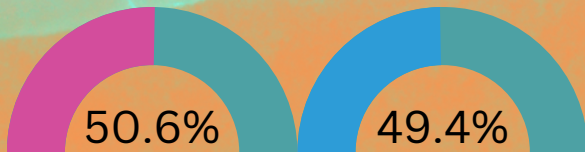

สถิติการบริการด้านการทะเบียนราษฎร

Official statistics registration systems

www.stat.bora.dopa.go.th/